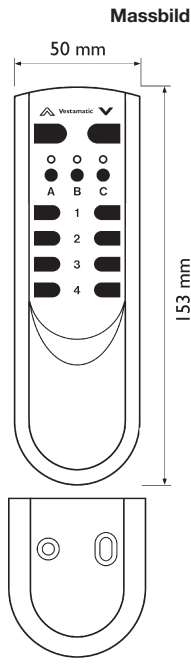

Simplex Handsender

SimplexHandsender12-Kanal Beschreibung

Mit dem unidirektionalen Funksystem Simplex können einfach und bequem bis zu zwölf verschiedene Empfänger der Simplex-Serie, z.B. Lampen, Markisen, Rolläden, Springbrunnen, Teichpumpen, Gartenspieße usw. angesteuert werden.

Zubehör
· Wandhalter für Handsender

Technische Daten
Sendeleistung an 50Ω +7dBm (5mW)
Speisung 2 x Microbatterie (AAA)

Anwendungsbeispiel